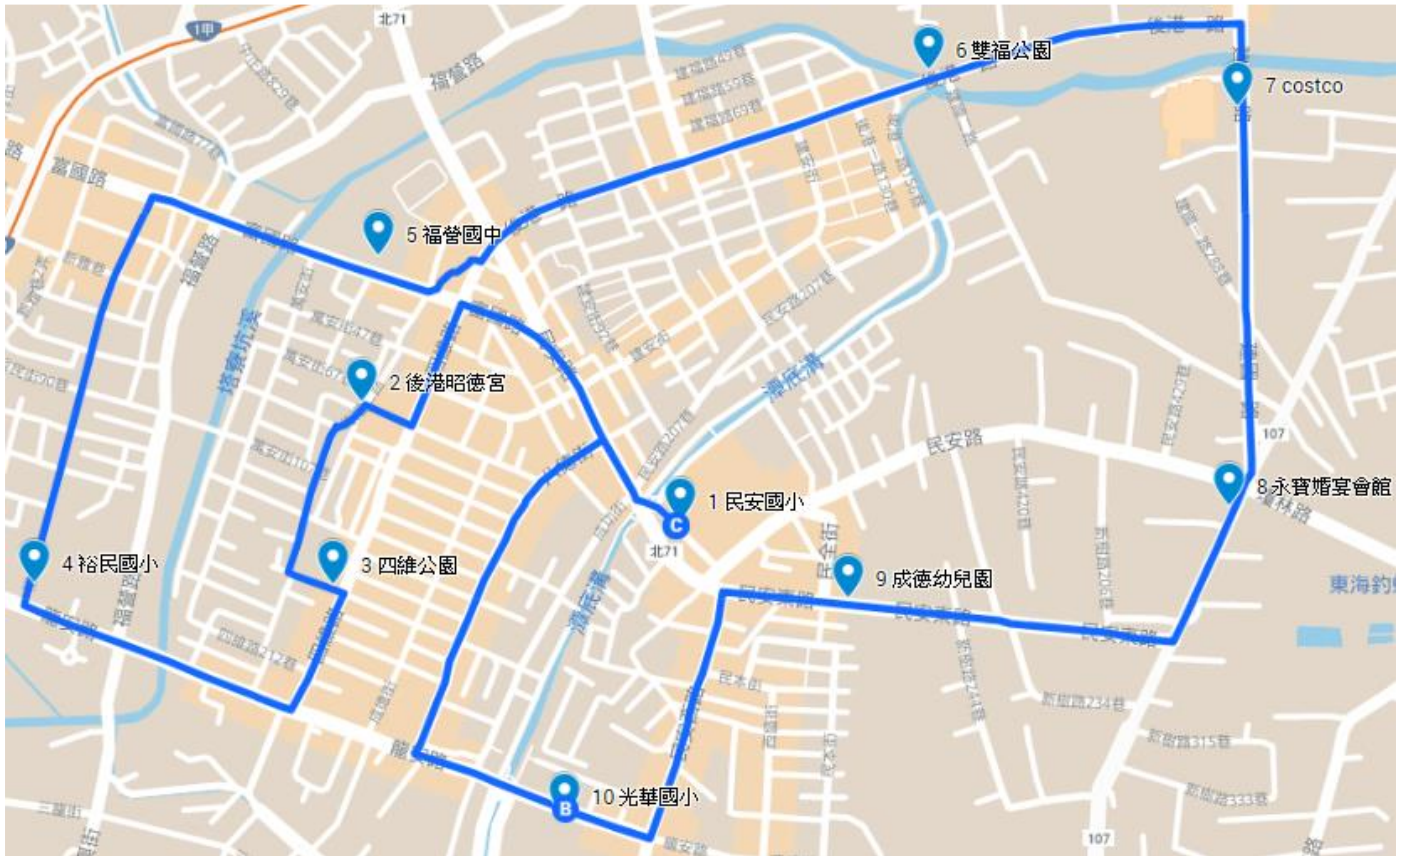

捌、活動地點：

- 一、 聖火引燃—4/26(五)上午 9 時於新莊國小引燃母火，聖火車接送回學校保存。
- 二、 聖火交棒點—①後港昭德宮②四維公園③裕民國小④福營國中⑤雙福公園⑥COSTCO⑦永寶婚宴會館⑧成德幼兒園⑨光華國小⑩聖火傳遞終點民安國小
- 三、 聖火暫時存放點—民安國小校史室

玖、說明：

- 一、 全體人員民安國小集合，經後港昭德宮時由主委引導協助祈福，預祝路跑、校慶活動圓滿成功。
- 二、 薪火相傳：聖火傳遞
- 三、 聖火傳遞方式：

(一) 聖火隊伍排列順序 (如附圖一)

前導巡邏車

前導車

鑼鼓車

火炬手

聖火機車

- (三) 聖火隊將搭乘聖火專車，於傳遞各點下車駐地準備並隨行一位教師擔任管理者，支援聖火隊員。
- (四) 各校友駐點代表人員除當站接收聖火外，需移動至下一站傳遞點傳遞火。

壹拾、 聖火傳遞路線圖：

民安國小百週年校慶運動會聖火傳遞『路線圖』

壹拾壹、 聖火傳遞『路線表』

民安國小百週年校慶運動會聖火傳遞『路線表』

時段	聖火隊	起點	交接點	起迄路線	路程 (公里)	預估時間 (分)
13:30 13:45	第一組	民安國小	後港昭德宮	右轉民安路 沿富國路 左轉四維路 右轉四維路150巷(後港昭德宮牌坊) 入【後港昭德宮】	1	15 含祈福活動
13:45 13:50	第二組	後港昭德宮	四維公園	右轉後港二路 左轉四維路186巷(四維公園旁) 入【四維公園】	0.5	5
13:50 14:00	第三組	四維公園	裕民國小	右轉四維路 右轉龍安路 入【裕民國小】	0.7	10
14:00 14:15	第四組	裕民國小	福營國中	右轉裕民街 右轉富國路 入【福營國中】	1.1	15

14:15 14:30	第五組	福營國中	雙福公園	後港一路直走 入 【雙福公園】	1	15
14:30 14:40	第六組	雙福公園	COSTCO	右轉建國一路 入 【costco 賣場】	0.7	10
14:40 14:55	第七組	COSTCO	永寶婚宴 會館	沿新樹路 入【永 寶婚宴會館】	1	15
14:55 15:10	第八組	永寶婚宴 會館	成德幼兒園	右轉民安東路 入 【成德幼兒園】	1.1	15
15:10 15:25	第九組	成德幼兒園	光華國小	左轉民安西路 右 轉龍安路 入【光 華國小】	1.2	15
15:25 15:40	第十組	民安國小		右轉八德街 右轉 民安路 過民安陸 橋 入【民安國小 大門口】	1.2	15
15:40 16:00		點燃聖火 聖火保存校史室		民安國小		
				總計	9.5	